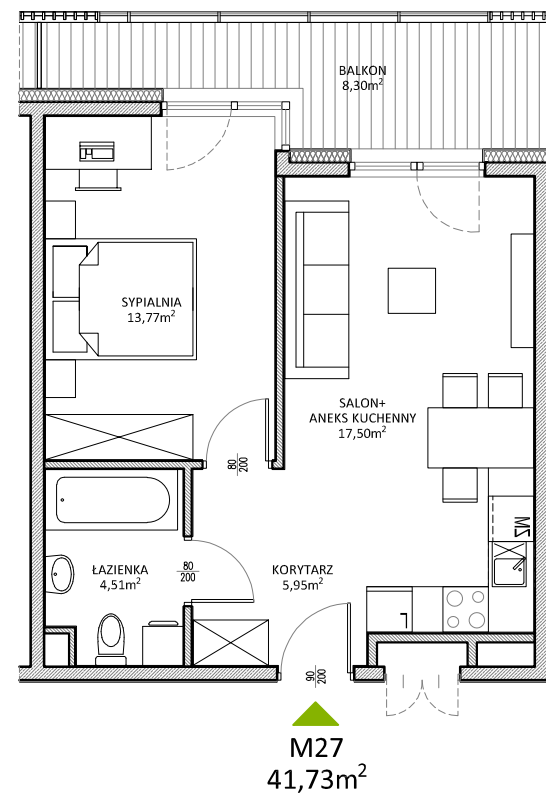

RUCZAJ KORSO

UL. JANA PILTZA

<u>Budynek:</u>	<u>D</u>
<u>Piętro:</u>	<u>2</u>
<u>Mieszkanie:</u>	<u>27</u>
<u>Powierzchnia:</u>	<u>41,73m²</u>

**WOJT-BUD** Sp. z o.o.

Biuro sprzedaży mieszkań
ul. Chmieleniec 2B LU7
30-348 Kraków