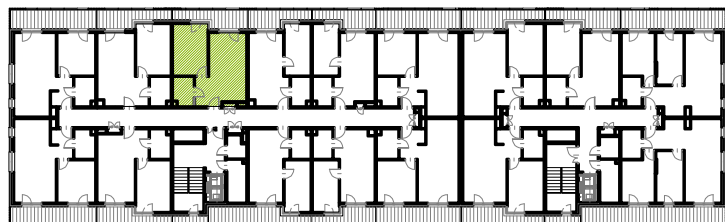

RUCZAJ KORSO

UL. JANA PILTZA

<u>Budynek:</u>	<u>D</u>
<u>Piętro:</u>	<u>2</u>
<u>Mieszkanie:</u>	<u>27</u>
<u>Powierzchnia:</u>	<u>41,73m²</u>

**WOJT-BUD** Sp. z o.o.

Biuro sprzedaży mieszkań
ul. Chmieleniec 2B LU7
30-348 Kraków