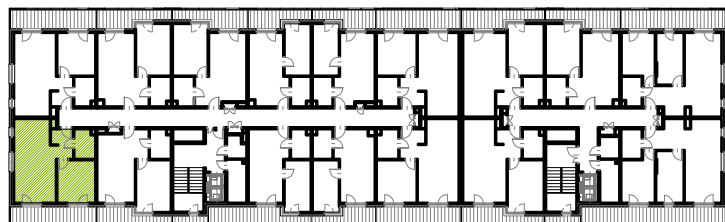

RUCZAJ KORSO

UL. JANA PILTZA

Budynek:	D
Piętro:	2
Mieszkanie:	24
Powierzchnia:	47,15m ²

**WOJT-BUD** Sp. z o.o.

Biuro sprzedaży mieszkań
ul. Chmieleniec 2B LU7
30-348 Kraków

biuro @wojtbud-inwestycje.pl
www.wojtbud-inwestycje.pl
tel: 12 267 33 89