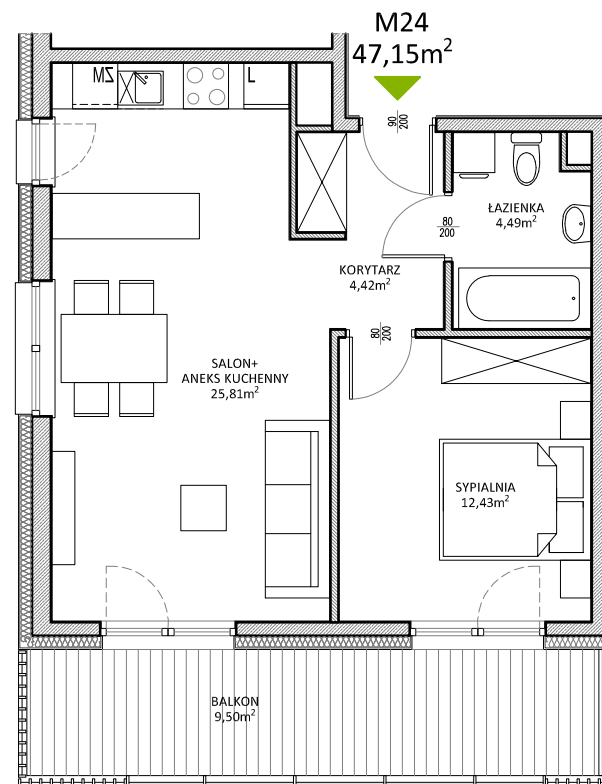

RUCZAJ KORSO

UL. JANA PILTZA

Budynek:	D
Piętro:	2
Mieszkanie:	24
Powierzchnia:	47,15m ²

**WOJT-BUD** Sp. z o.o.

Biuro sprzedaży mieszkań
ul. Chmieleniec 2B LU7
30-348 Kraków

biuro @wojtbud-inwestycje.pl
www.wojtbud-inwestycje.pl
tel: 12 267 33 89