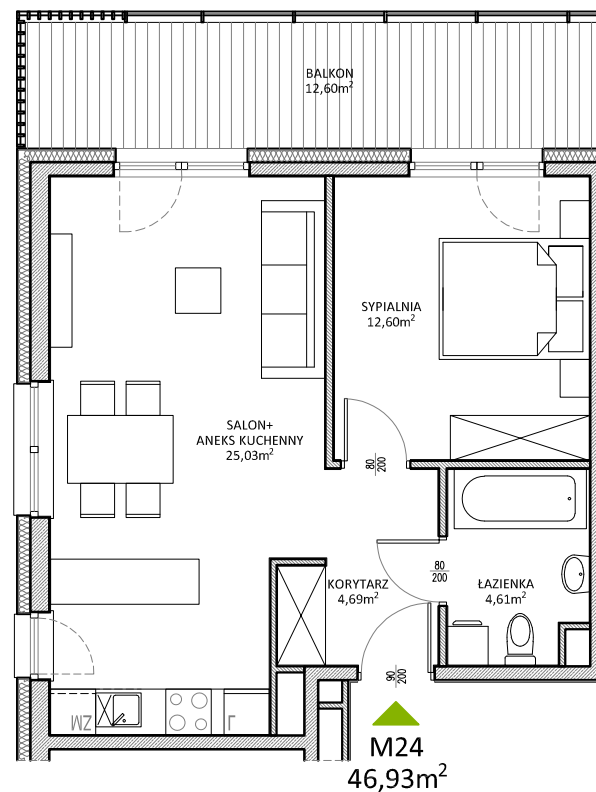

RUCZAJ KORSO

UL. JANA PILTZA

Budynek:	E
Piętro:	3
Mieszkanie:	24
Powierzchnia:	46,93m ²

**WOJT-BUD** Sp. z o.o.

Biuro sprzedaży mieszkań
ul. Chmieleniec 2B LU7
30-348 Kraków

biuro @wojtbud-inwestycje.pl
www.wojtbud-inwestycje.pl
tel: 12 267 33 89