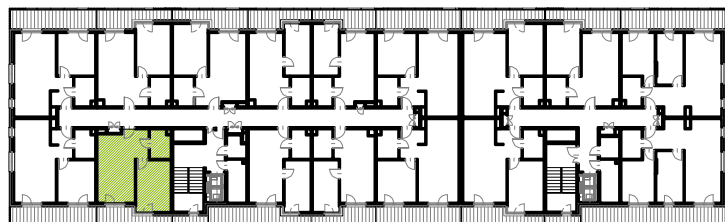

RUCZAJ KORSO

UL. JANA PILTZA

Budynek:	D
Piętro:	2
Mieszkanie:	23
Powierzchnia:	41,80m ²

WOJT-BUD Sp. z o.o.

Biuro sprzedaży mieszkań
ul. Chmieleniec 2B LU7
30-348 Kraków

biuro @wojtbud-inwestycje.pl
www.wojtbud-inwestycje.pl
tel: 12 267 33 89