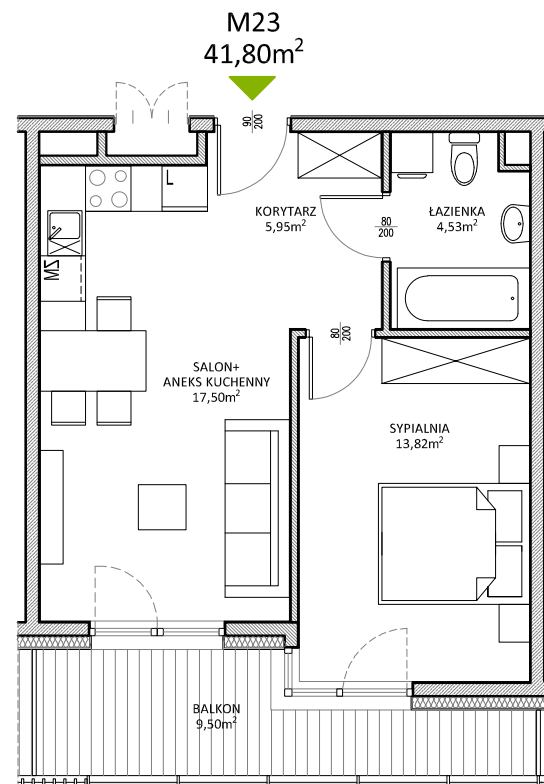

RUCZAJ KORSO

UL. JANA PILTZA

Budynek:	D
Piętro:	2
Mieszkanie:	23
Powierzchnia:	41,80m ²

WOJT-BUD Sp. z o.o.

Biuro sprzedaży mieszkań
ul. Chmieleniec 2B LU7
30-348 Kraków

biuro @wojtbud-inwestycje.pl
www.wojtbud-inwestycje.pl
tel: 12 267 33 89