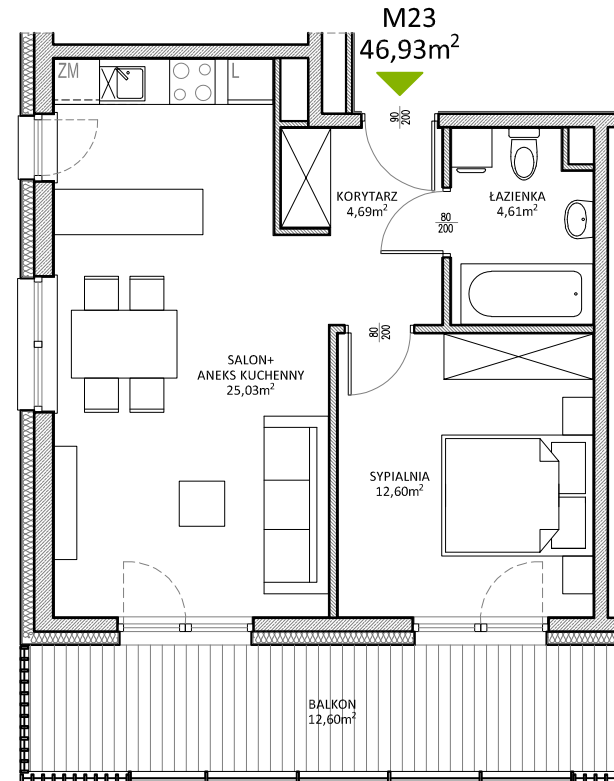

RUCZAJ KORSO

UL. JANA PILTZA

Budynek:	E
Piętro:	3
Mieszkanie:	23
Powierzchnia:	46,93m ²

**WOJT-BUD** Sp. z o.o.

Biuro sprzedaży mieszkań
ul. Chmieleniec 2B LU7
30-348 Kraków

biuro @wojtbud-inwestycje.pl
www.wojtbud-inwestycje.pl
tel: 12 267 33 89