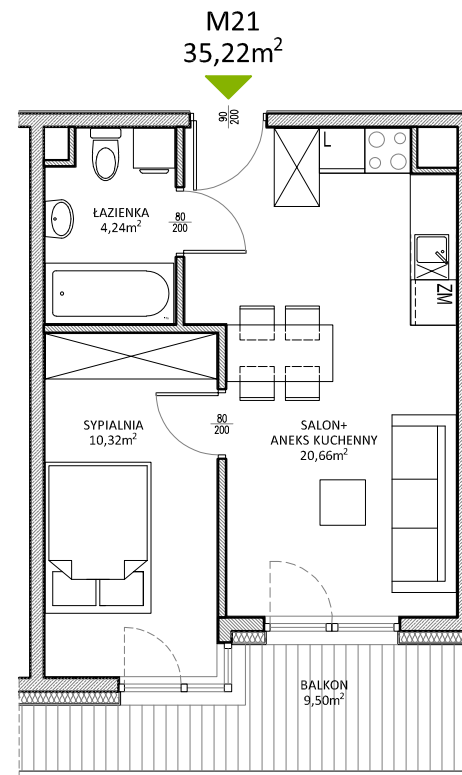

RUCZAJ KORSO

UL. JANA PILTZA

Budynek:	D
Piętro:	1
Mieszkanie:	21
Powierzchnia:	35,22m ²

WOJT-BUD Sp. z o.o.

Biuro sprzedaży mieszkań
ul. Chmieleniec 2B LU7
30-348 Kraków

biuro @wojtbud-inwestycje.pl
www.wojtbud-inwestycje.pl
tel: 12 267 33 89