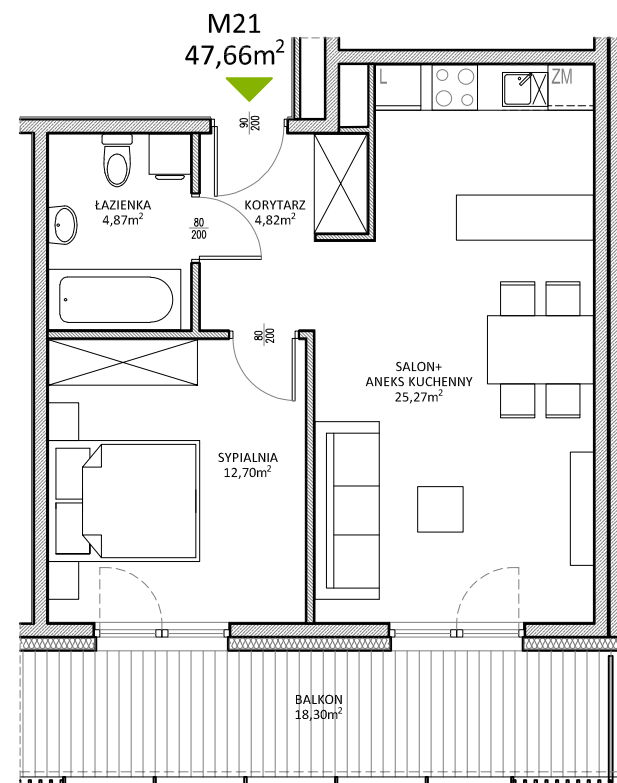

RUCZAJ KORSO

UL. JANA PILTZA

Budynek:	E
Piętro:	2
Mieszkanie:	21
Powierzchnia:	47,66m²

WOJT-BUD Sp. z o.o.

Biuro sprzedaży mieszkań
ul. Chmieleniec 2B LU7
30-348 Kraków

biuro @wojtbud-inwestycje.pl
www.wojtbud-inwestycje.pl
tel: 12 267 33 89