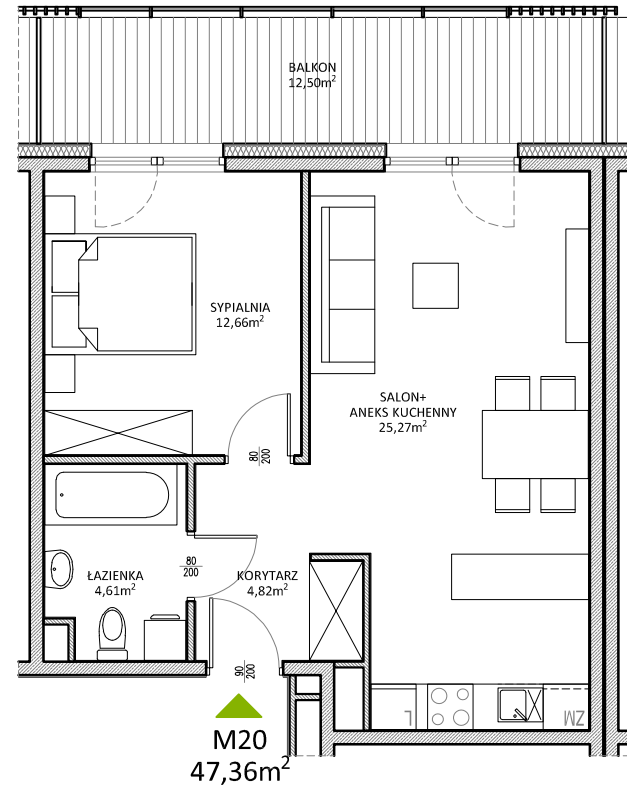

# RUCZAJ KORSO

UL. JANA PILTZA

Budynek:	E
Piętro:	2
Mieszkanie:	20
Powierzchnia:	47,36m <sup>2</sup>

**WOJT-BUD** Sp. z o.o.

Biuro sprzedaży mieszkań  
ul. Chmieleniec 2B LU7  
30-348 Kraków

biuro @wojtbud-inwestycje.pl  
www.wojtbud-inwestycje.pl  
tel: 12 267 33 89