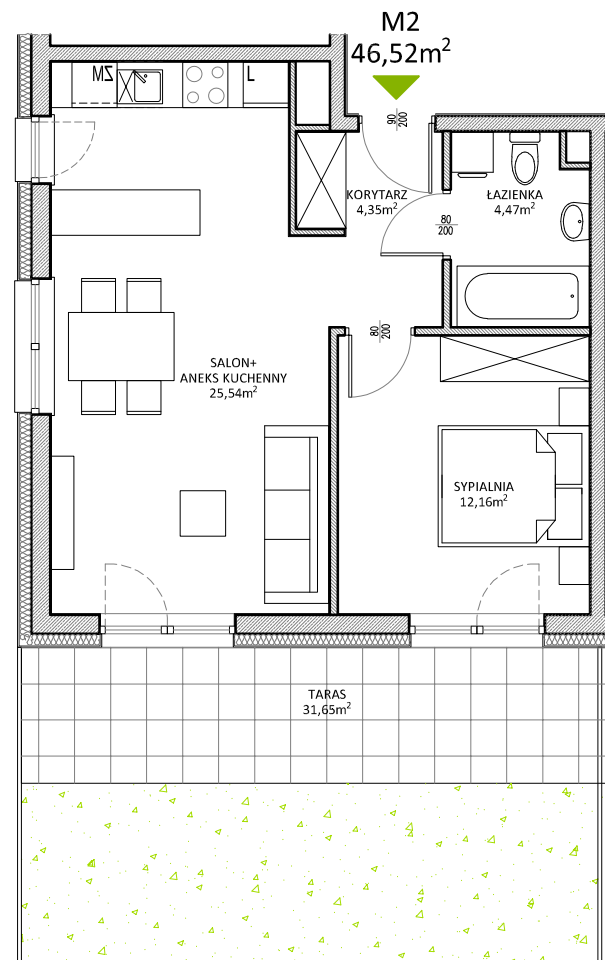

RUCZAJ KORSO

UL. JANA PILTZA

Budynek:	D
Piętro:	Parter
Mieszkanie:	2
Powierzchnia:	46,52m ²

WOJT-BUD Sp. z o.o.

Biuro sprzedaży mieszkań
ul. Chmieleniec 2B LU7
30-348 Kraków

biuro @wojtbud-inwestycje.pl
www.wojtbud-inwestycje.pl
tel: 12 267 33 89