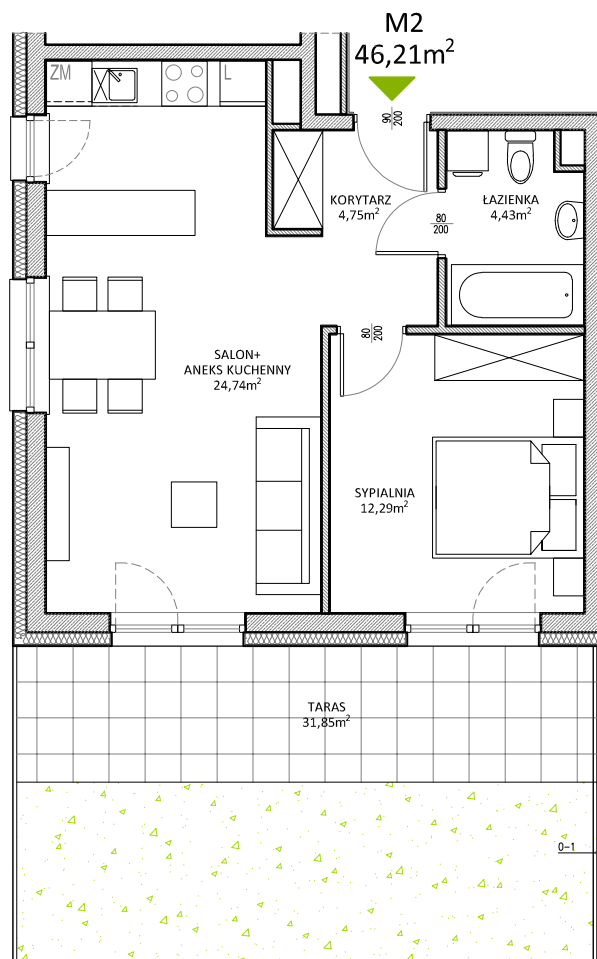

RUCZAJ KORSO

UL. JANA PILTZA

Budynek:	E
Piętro:	Parter
Mieszkanie:	2
Powierzchnia:	46,21m ²

**WOJT-BUD** Sp. z o.o.

Biuro sprzedaży mieszkań
ul. Chmieleniec 2B LU7
30-348 Kraków

biuro @wojtbud-inwestycje.pl
www.wojtbud-inwestycje.pl
tel: 12 267 33 89