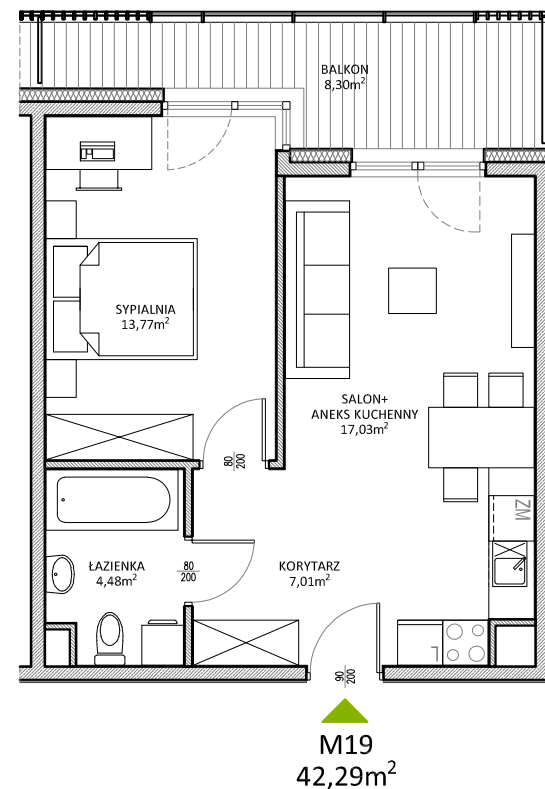

RUCZAJ KORSO

UL. JANA PILTZA

Budynek:	E
Piętro:	2
Mieszkanie:	19
Powierzchnia:	42,29m ²

WOJT-BUD Sp. z o.o.

Biuro sprzedaży mieszkań
ul. Chmieleniec 2B LU7
30-348 Kraków

biuro @wojtbud-inwestycje.pl
www.wojtbud-inwestycje.pl
tel: 12 267 33 89