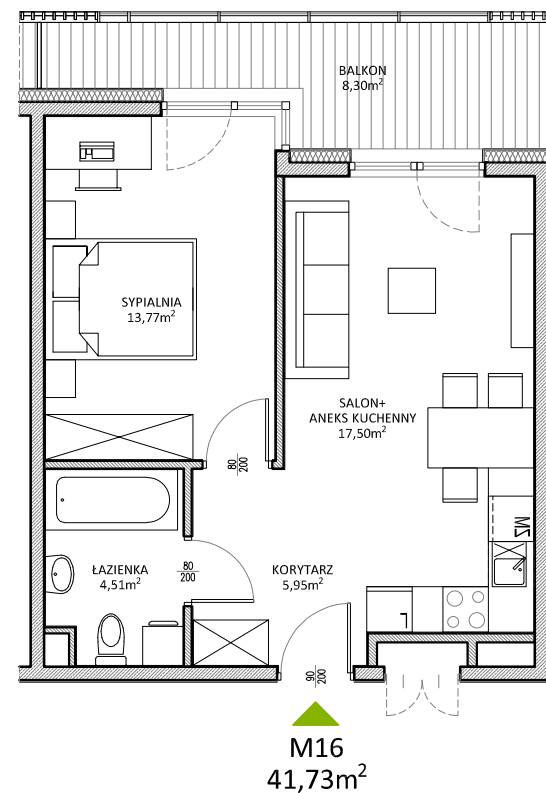

# RUCZAJ KORSO

UL. JANA PILTZA

Budynek:	D
Piętro:	1
Mieszkanie:	16
Powierzchnia:	41,73m <sup>2</sup>

**WOJT-BUD** Sp. z o.o.

Biuro sprzedaży mieszkań  
ul. Chmieleniec 2B LU7  
30-348 Kraków

biuro @wojtbud-inwestycje.pl  
www.wojtbud-inwestycje.pl  
tel: 12 267 33 89