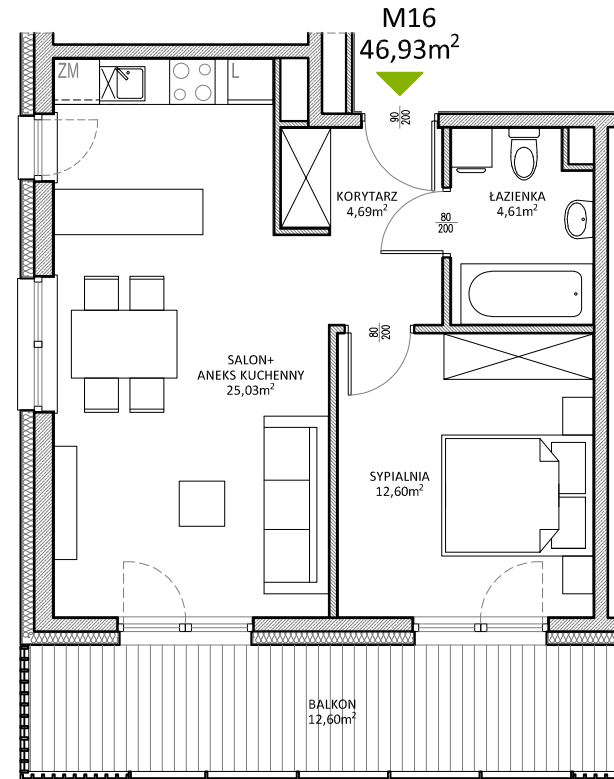

# RUCZAJ KORSO

UL. JANA PILTZA

Budynek:	E
Piętro:	2
Mieszkanie:	16
Powierzchnia:	46,93m <sup>2</sup>

**WOJT-BUD** Sp. z o.o.

Biuro sprzedaży mieszkań  
ul. Chmieleniec 2B LU7  
30-348 Kraków

biuro @wojtbud-inwestycje.pl  
www.wojtbud-inwestycje.pl  
tel: 12 267 33 89