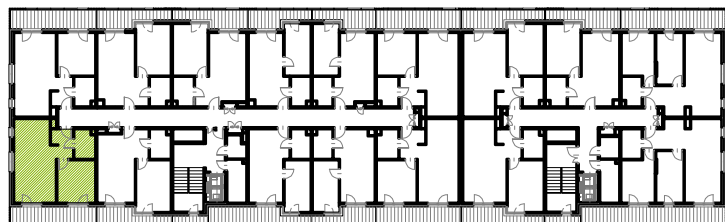

RUCZAJ KORSO

UL. JANA PILTZA

Budynek:	D
Piętro:	1
Mieszkanie:	13
Powierzchnia:	47,15m ²

**WOJT-BUD** Sp. z o.o.

Biuro sprzedaży mieszkań
ul. Chmieleniec 2B LU7
30-348 Kraków

biuro @wojtbud-inwestycje.pl
www.wojtbud-inwestycje.pl
tel: 12 267 33 89