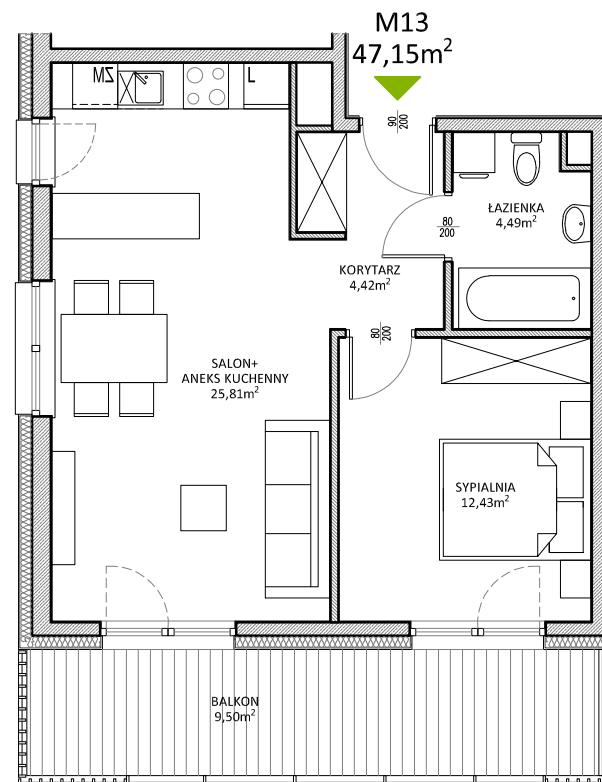

RUCZAJ KORSO

UL. JANA PILTZA

Budynek:	D
Piętro:	1
Mieszkanie:	13
Powierzchnia:	47,15m ²

**WOJT-BUD** Sp. z o.o.

Biuro sprzedaży mieszkań
ul. Chmieleniec 2B LU7
30-348 Kraków

biuro @wojtbud-inwestycje.pl
www.wojtbud-inwestycje.pl
tel: 12 267 33 89