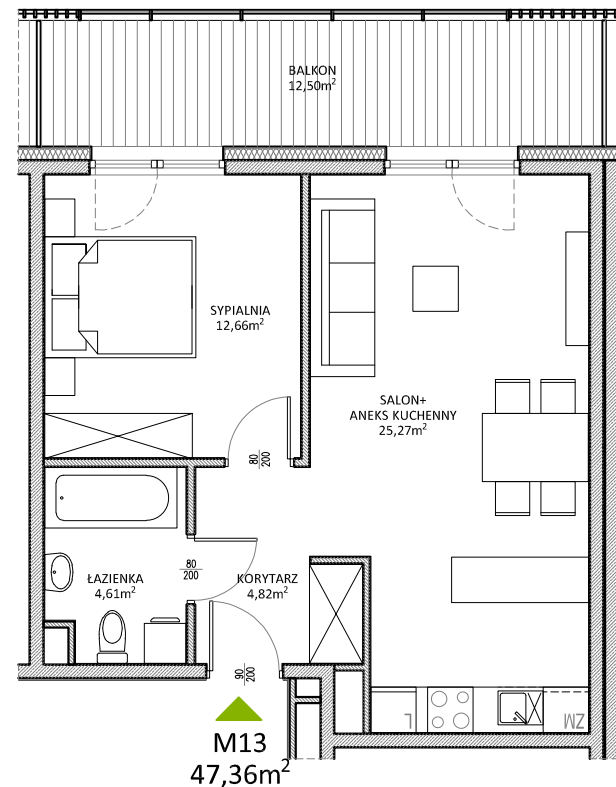

RUCZAJ KORSO

UL. JANA PILTZA

Budynek:	E
Piętro:	1
Mieszkanie:	13
Powierzchnia:	47,36m ²

**WOJT-BUD** Sp. z o.o.

Biuro sprzedaży mieszkań
ul. Chmieleniec 2B LU7
30-348 Kraków

biuro @wojtbud-inwestycje.pl
www.wojtbud-inwestycje.pl
tel: 12 267 33 89