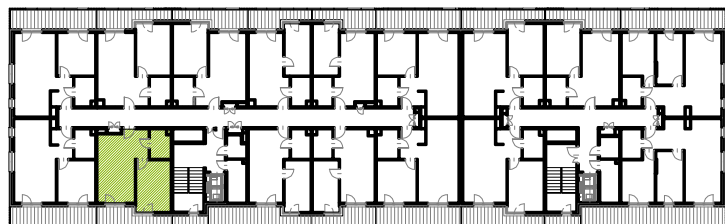

RUCZAJ KORSO

UL. JANA PILTZA

Budynek:	D
Piętro:	1
Mieszkanie:	12
Powierzchnia:	41,80m²

WOJT-BUD Sp. z o.o.

Biuro sprzedaży mieszkań
ul. Chmieleniec 2B LU7
30-348 Kraków

biuro @wojtbud-inwestycje.pl
www.wojtbud-inwestycje.pl
tel: 12 267 33 89