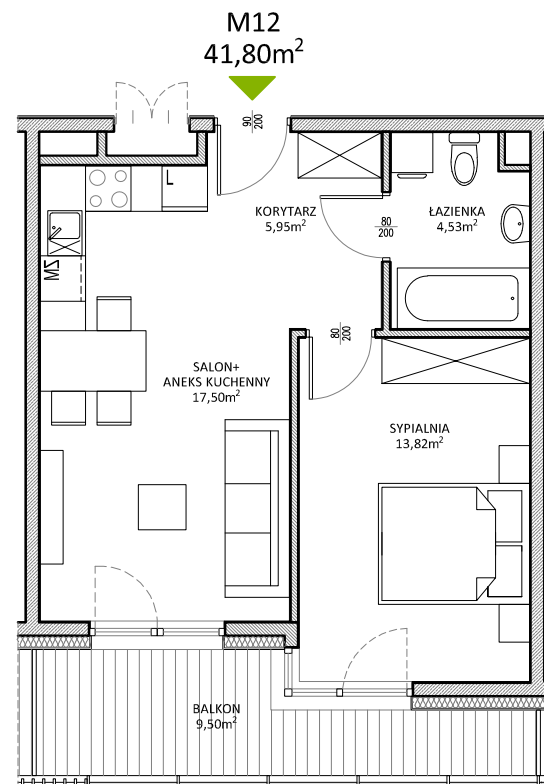

RUCZAJ KORSO

UL. JANA PILTZA

Budynek:	D
Piętro:	1
Mieszkanie:	12
Powierzchnia:	41,80m²

WOJT-BUD Sp. z o.o.

Biuro sprzedaży mieszkań
ul. Chmieleniec 2B LU7
30-348 Kraków

biuro @wojtbud-inwestycje.pl
www.wojtbud-inwestycje.pl
tel: 12 267 33 89