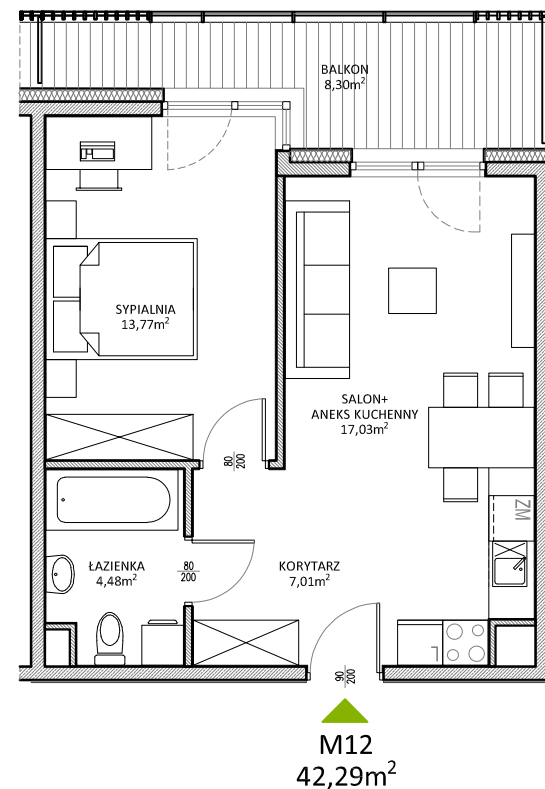

# RUCZAJ KORSO

UL. JANA PILTZA

Budynek:	E
Piętro:	1
Mieszkanie:	12
Powierzchnia:	42,29m <sup>2</sup>

**WOJT-BUD** Sp. z o.o.

Biuro sprzedaży mieszkań  
ul. Chmieleniec 2B LU7  
30-348 Kraków

biuro @wojtbud-inwestycje.pl  
www.wojtbud-inwestycje.pl  
tel: 12 267 33 89