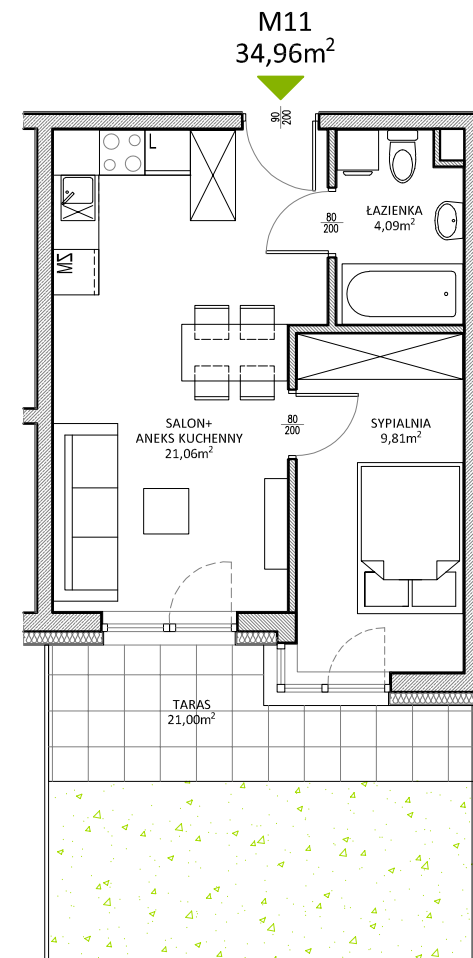

RUCZAJ KORSO

UL. JANA PILTZA

Budynek:	D
Piętro:	Parter
Mieszkanie:	11
Powierzchnia:	34,96m ²

WOJT-BUD Sp. z o.o.

Biuro sprzedaży mieszkań
ul. Chmieleniec 2B LU7
30-348 Kraków

biuro @wojtbud-inwestycje.pl
www.wojtbud-inwestycje.pl
tel: 12 267 33 89