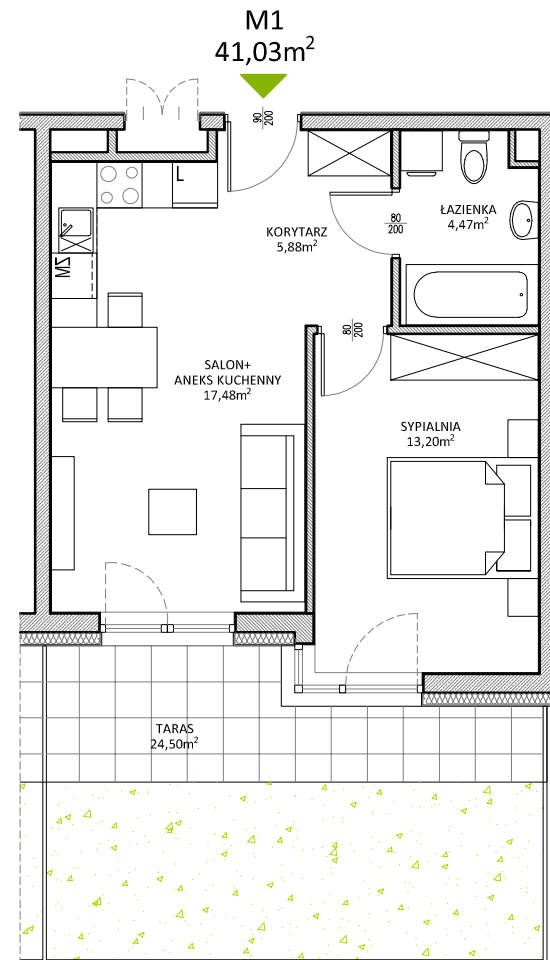

RUCZAJ KORSO

UL. JANA PILTZA

Budynek:	D
Piętro:	Parter
Mieszkanie:	1
Powierzchnia:	41,03m ²

**WOJT-BUD** Sp. z o.o.

Biuro sprzedaży mieszkań
ul. Chmieleniec 2B LU7
30-348 Kraków

biuro @wojtbud-inwestycje.pl
www.wojtbud-inwestycje.pl
tel: 12 267 33 89