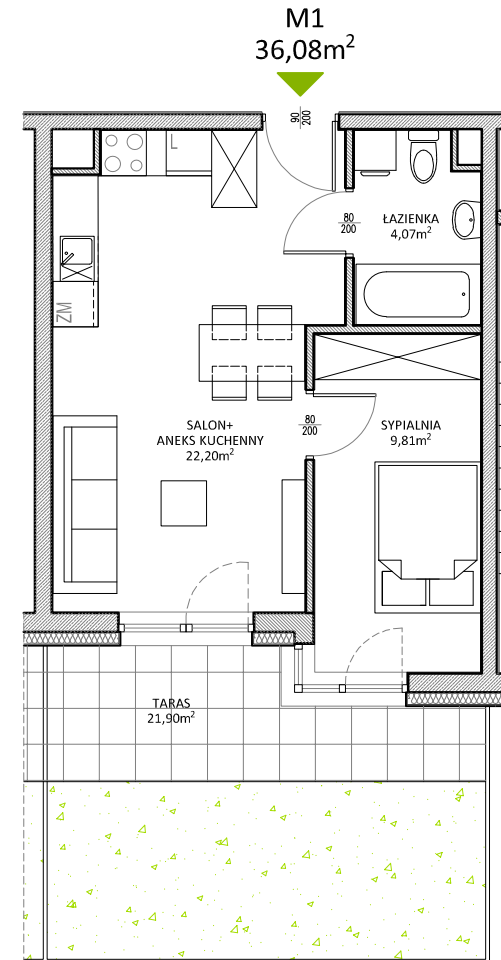

# RUCZAJ KORSO

UL. JANA PILTZA

Budynek:	E
Piętro:	Parter
Mieszkanie:	1
Powierzchnia:	36,08m <sup>2</sup>

**WOJT-BUD** Sp. z o.o.

Biuro sprzedaży mieszkań  
ul. Chmieleniec 2B LU7  
30-348 Kraków

biuro @wojtbud-inwestycje.pl  
www.wojtbud-inwestycje.pl  
tel: 12 267 33 89