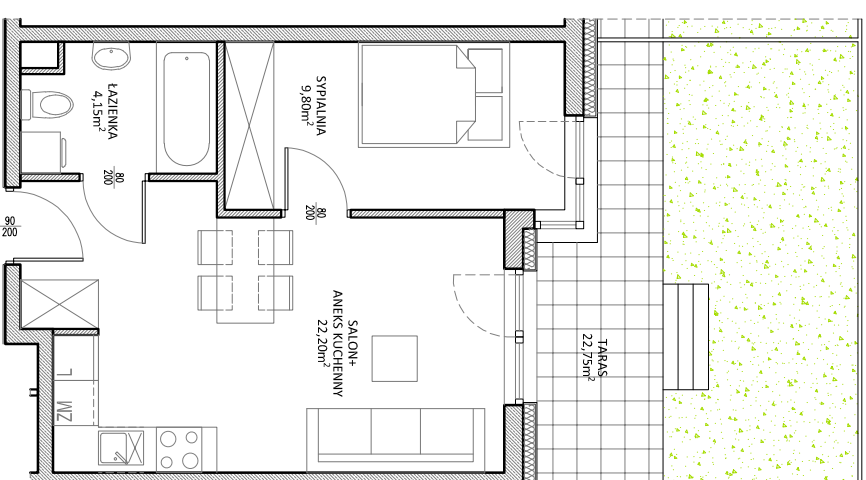

RUCCZAJ

KORSO

UL. JANA PILTZA

Budynec:	B
Piętro:	Parter
Mieszkanie:	8
Powierzchnia:	36,15m ²

**WOJT-BUD**
sp. z o.o.

Biuro sprzedawcy
mieszkań
ul. Chmieleniec 2B LUT
30-348 Kraków

biuro @wojtbud-inwestycje.pl
www.wojtbud-inwestycje.pl
tel: 12 267 33 89