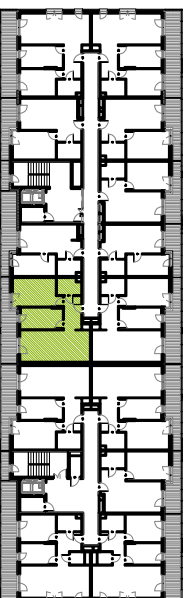

RUCCZAJ KORSO

UL. JANA PILTZA

Budynec:	C
Piętro:	1
Mieszkanie:	41
Powierzchnia:	60,05m ²

Biuro sprzedaży mieszkań
ul. Chmieleniec 2B LU7
30-348 Kraków

biuro @wojtbud-inwestycje.pl
www.wojtbud-inwestycje.pl
tel: 12 267 33 89