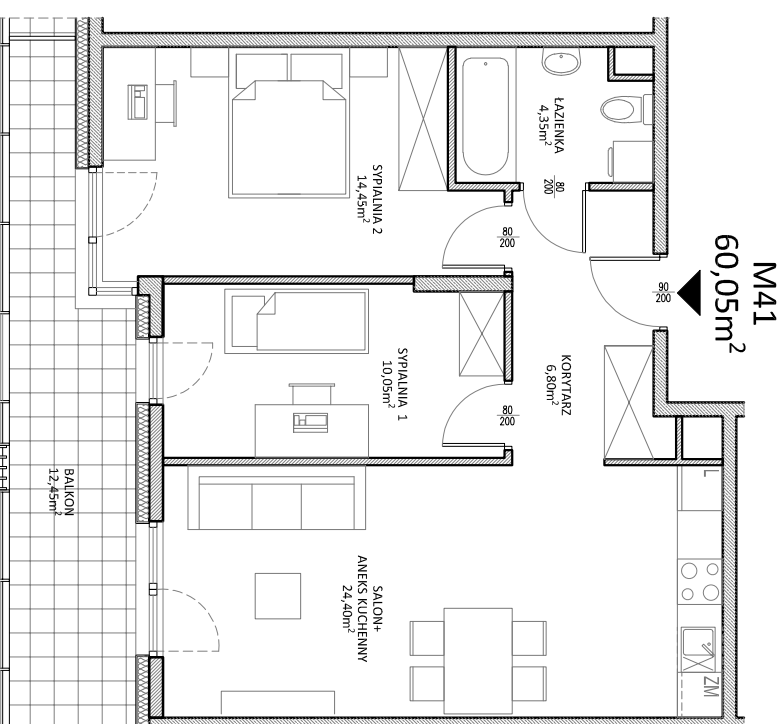

RUCCZAJ KORSO

UL. JANA PILTZA

Budynec:	C
Piętro:	1
Mieszkanie:	41
Powierzchnia:	60,05m ²

Biuro sprzedaży mieszkań
ul. Chmieleniec 2B LU7
30-348 Kraków

biuro @wojtbud-inwestycje.pl
www.wojtbud-inwestycje.pl
tel: 12 267 33 89