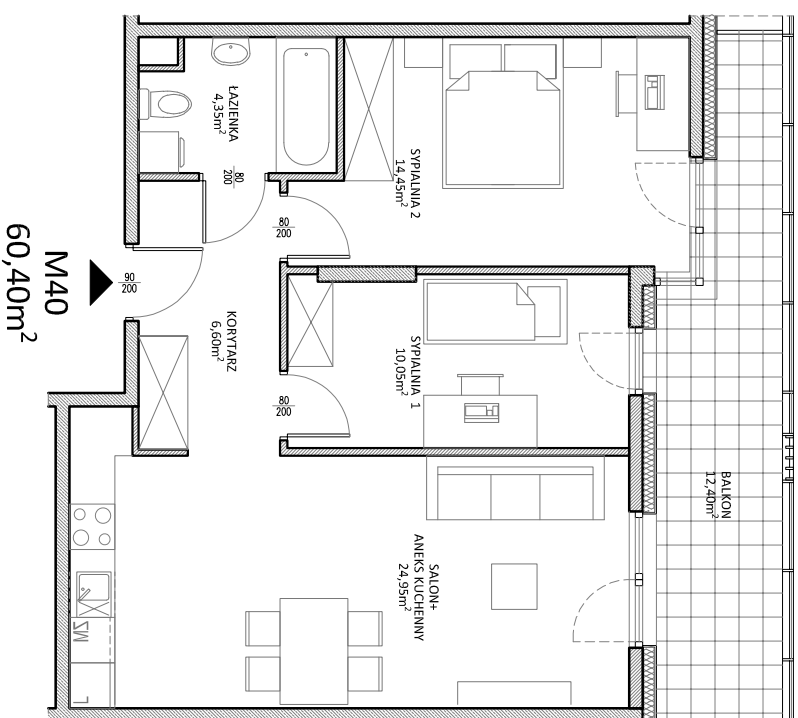

# RUCCZAJ KORSO

UL. JANA PILTZA

|               |                     |
|---------------|---------------------|
| Budynek:      | C                   |
| Piętro:       | 1                   |
| Mieszkanie:   | 40                  |
| Powierzchnia: | 60,40m <sup>2</sup> |