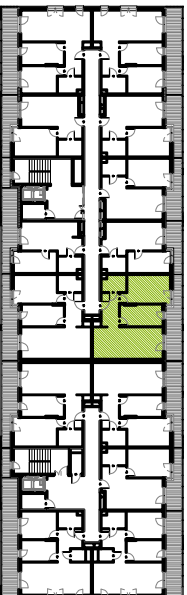

# RUCCZAJ KORSO

UL. JANA PILTZA

|               |                     |
|---------------|---------------------|
| Budynek:      | C                   |
| Piętro:       | 1                   |
| Mieszkanie:   | 40                  |
| Powierzchnia: | 60,40m <sup>2</sup> |