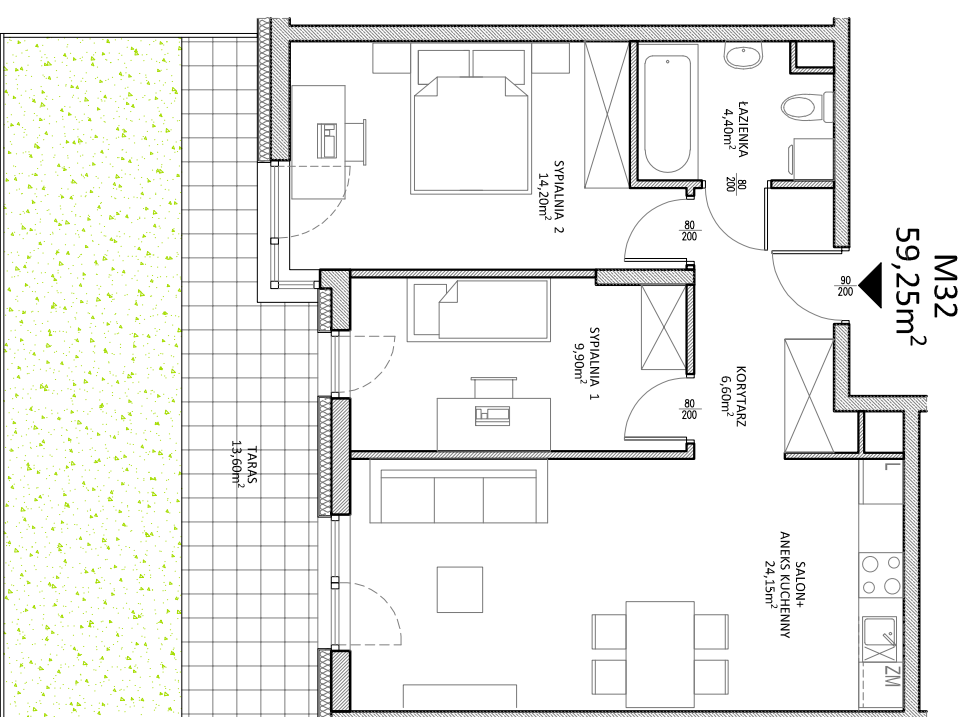

RUCCZAJ

KORSO

UL. JANA PILTZA

Budynec:	C
Piętro:	Parter
Mieszkanie:	32
Powierzchnia:	59,25m ²

WOJT-BUD sp. z o.o.

Biuro sprzedaży mieszkań
ul. Chmieleniec 2B LU7
30-348 Kraków

biuro @wojtbud-inwestycje.pl
www.wojtbud-inwestycje.pl
tel: 12 267 33 89