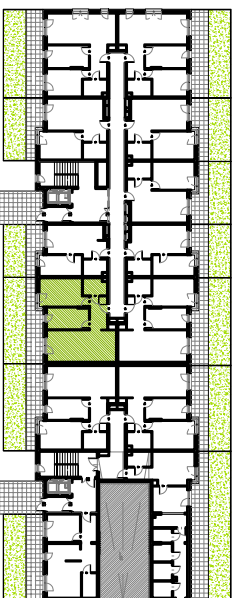

RUCCZAJ

KORSO

UL. JANA PILTZA

Budynec:	C
Piętro:	Parter
Mieszkanie:	32
Powierzchnia:	59,25m ²

WOJT-BUD sp. z o.o.

Biuro sprzedaży mieszkań
ul. Chmieleniec 2B LU7
30-348 Kraków

biuro @wojtbud-inwestycje.pl
www.wojtbud-inwestycje.pl
tel: 12 267 33 89