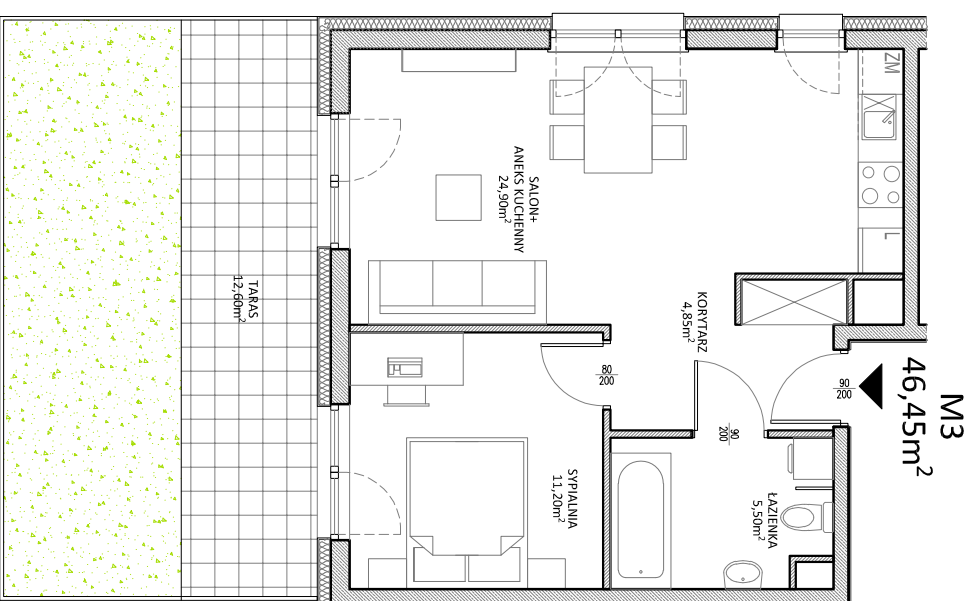

RUCCZAJ KORSO

UL. JANA PILTZA

Budynec:	B
Piętro:	Parter
Mieszkanie:	3
Powierzchnia:	46,45m ²

Biuro sprzedawcy
mieszkań
ul. Chmieleniec 2B LU7
30-348 Kraków

biuro @wojtbud-inwestycje.pl
www.wojtbud-inwestycje.pl
tel: 12 267 33 89