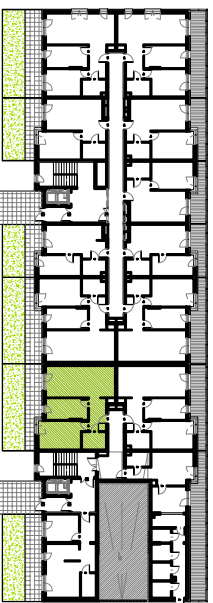

RUCZAJ KORSO

UL. JANA PILTZA

Budynec:

C

Piętro:

Parter

Mieszkanie:

2

Powierzchnia:

59,45m²

WOJT-BUD
sp. z o.o.

Biuro sprzedaży mieszkań
ul. Chmieleniec 2B LUT
30-348 Kraków

biuro@wojtbud-inwestycje.pl
www.wojtbud-inwestycje.pl
tel: 12 267 33 89

Plan ma charakter informacyjny i nie stanowi oferty handlowej w rozumieniu Kodeksu Cywilnego