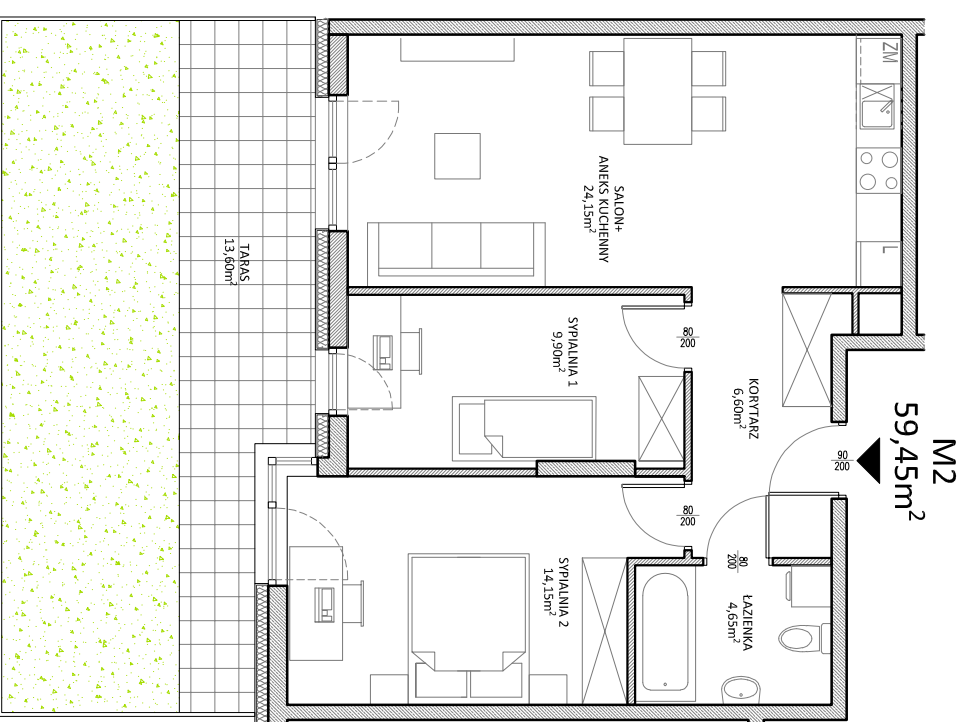

WOJT-BUD
sp. z o.o.

Biuro sprzedaży mieszkań
ul. Chmieleniec 2B LUT
30-348 Kraków

biuro@wojtbud-inwestycje.pl
www.wojtbud-inwestycje.pl
tel: 12 267 33 89

Plan ma charakter informacyjny i nie stanowi oferty handlowej w rozumieniu Kodeksu Cywilnego